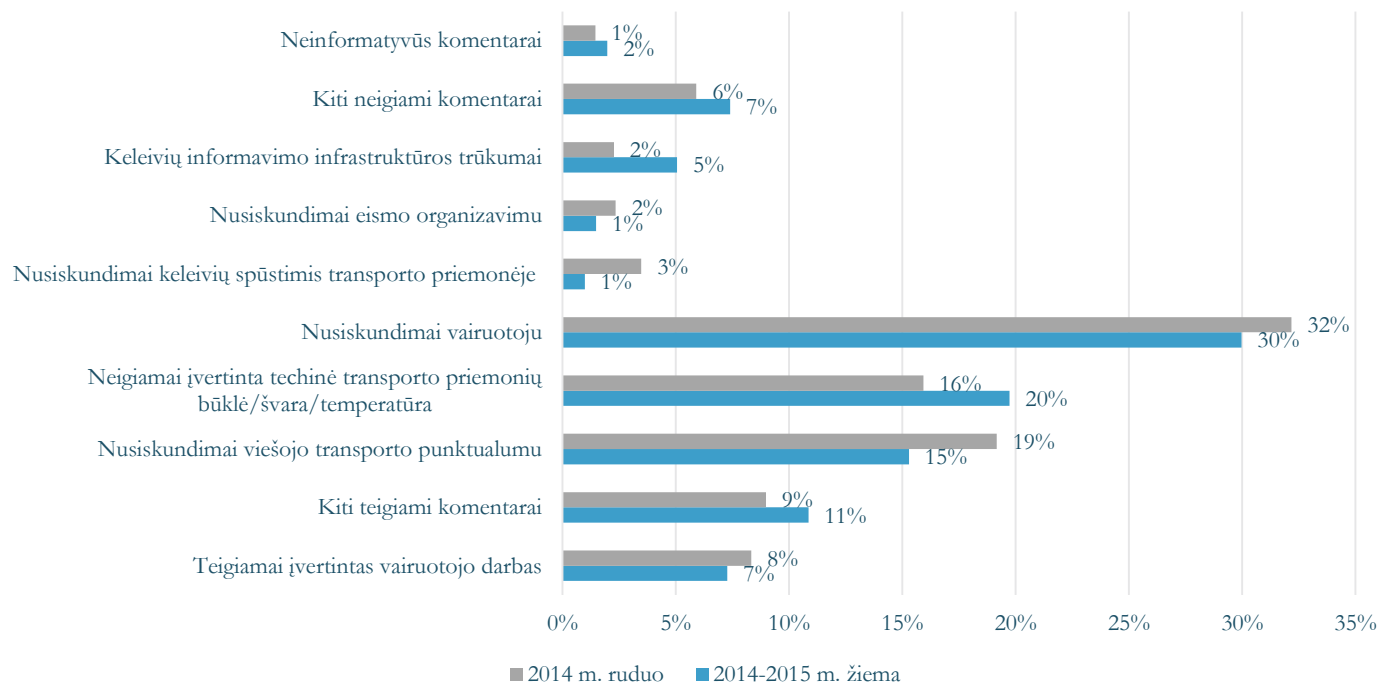

KOMENTARŲ PASISKIRSTYMAS