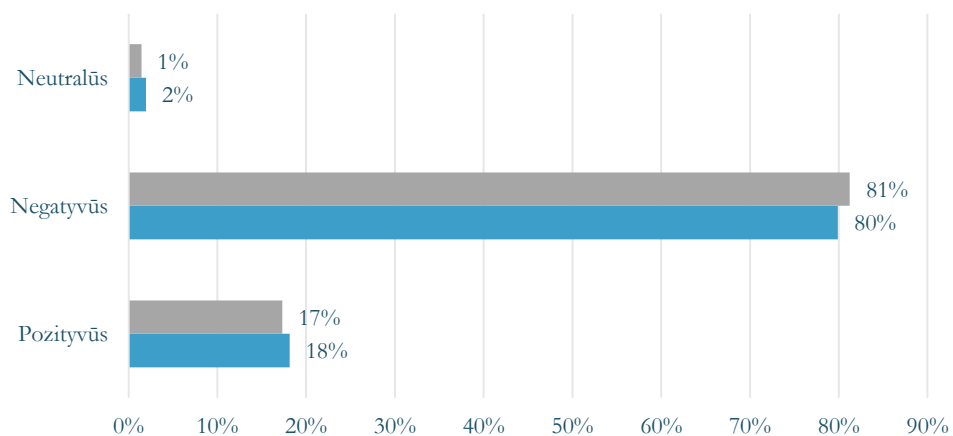

KOMENTARŲ PASISKIRSTYMAS