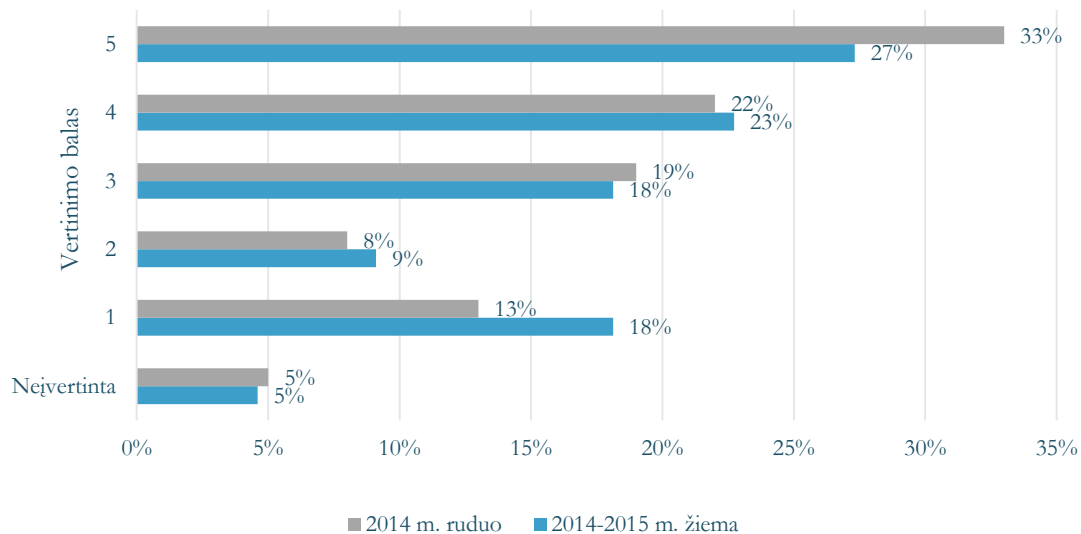

TRANSPORTO PRIEMONIŲ ŠVAROS ĮVERTINIMAS