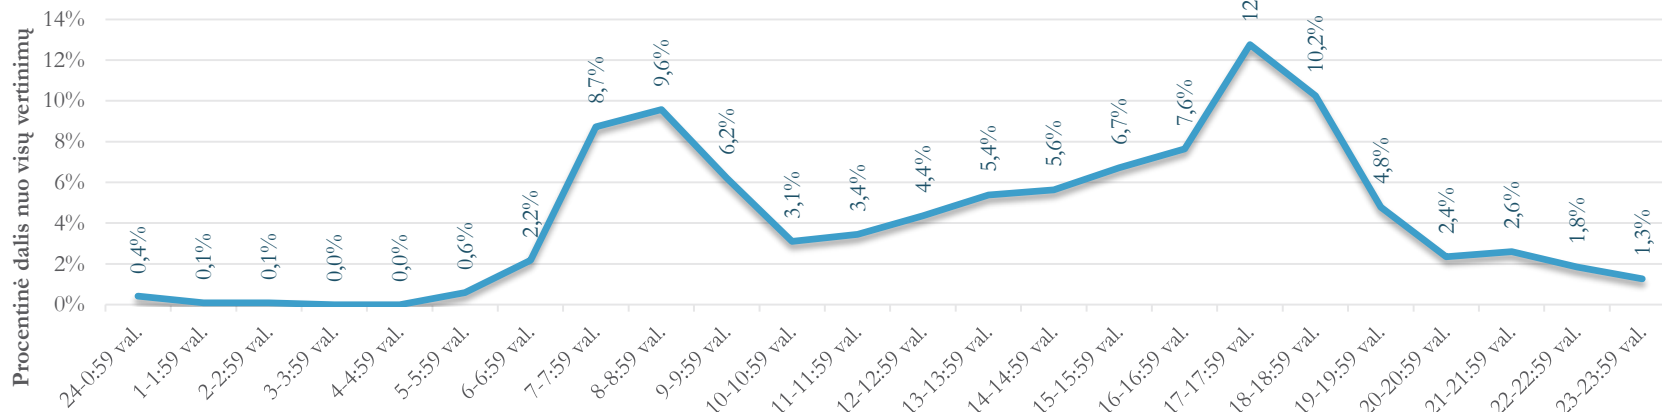

VERTINIMŲ ANALIZĖ

Vertinimų dažnumo priklausomybė nuo paros laiko (2014-2015 m. žiema)