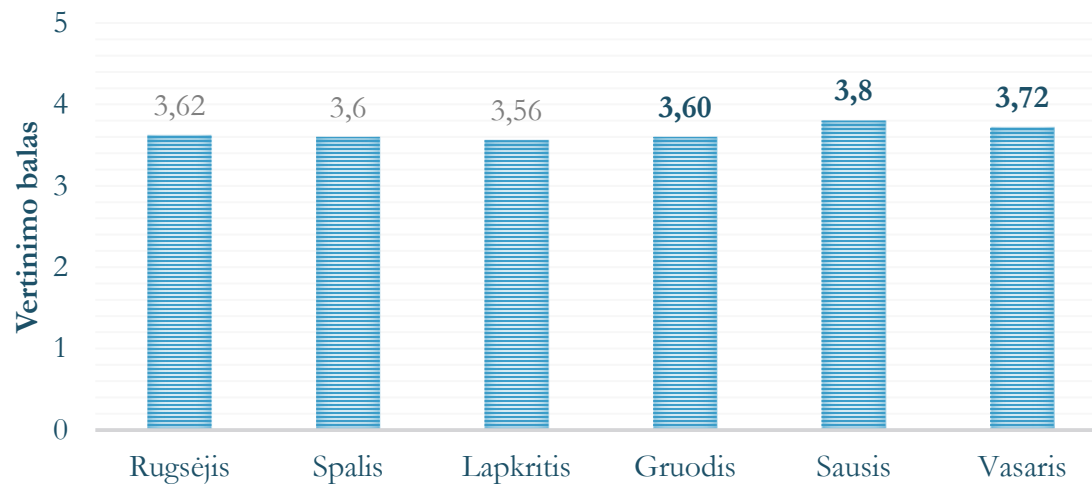

## MĖNESIO VIDURKIS

# ATVYKIMO LAIKU/GREIČIO ĮVERTINIMAS

Vidutinis 2014-2015 m.  
žiemos reguliarumo  
įvertinimas

**3,60**

**62 %** įvertinimų  
4-5 balai