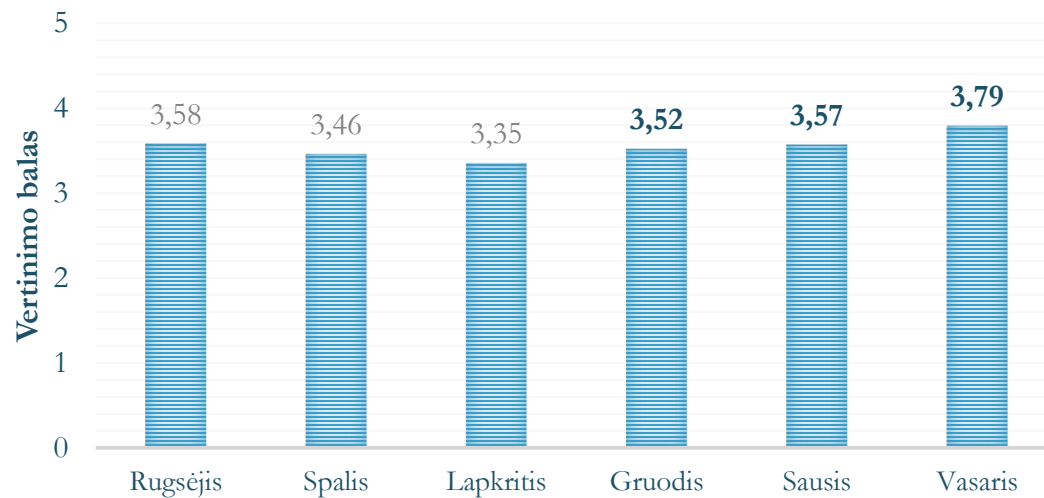

# VERTINIMAS BALAIS

# VAIRAVIMO KOKYBĖS/SAUGUMO ĮVERTINIMAS

Vidutinis 2014-2015 m.  
žiemos vairavimo  
kokybės įvertinimas

**3,52**

**59 %** įvertinimų  
4-5 balai

## MĖNESIO VIDURKIS