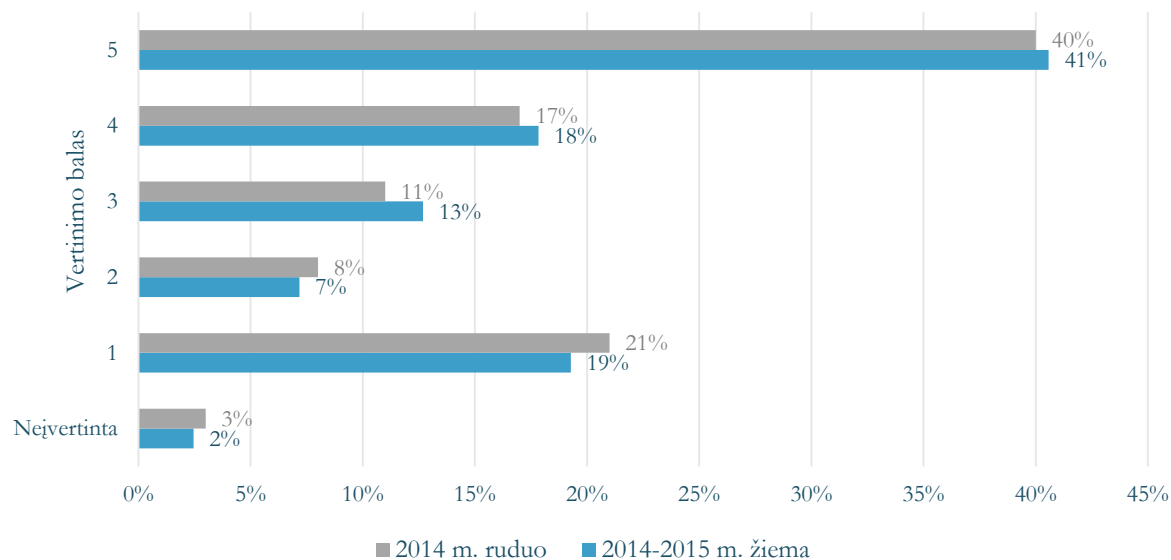

VAIRAVIMO KOKYBĖS/SAUGUMO ĮVERTINIMAS