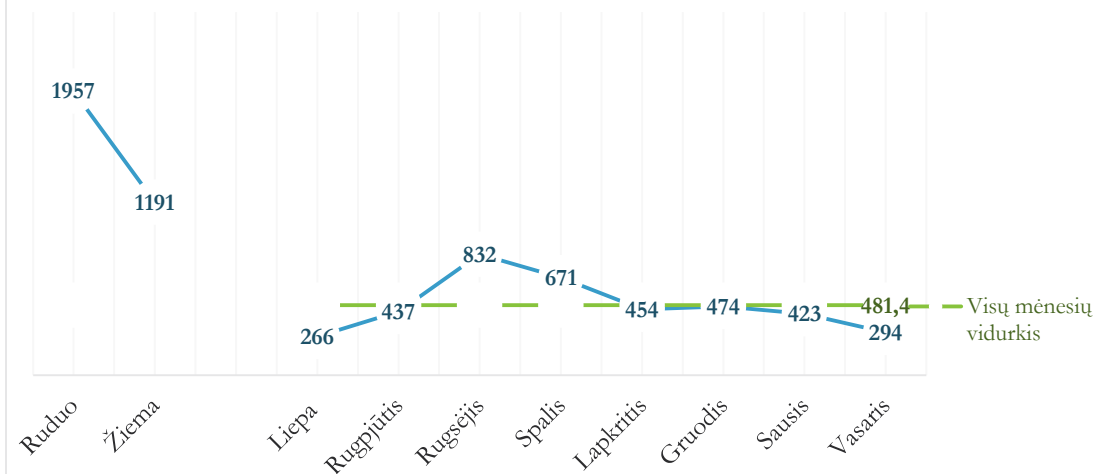

BENDRA INFORMACIJA

Vertinamos kelionės nuo gruodžio mėn. 1 iki vasario mėn. 28

Vertintojų skaičius	734
Parašytų komentarų skaičius	815
Vertinimų skaičius	1191
Parašytų komentarų procentinė dalis nuo bendro vertinimų skaičiaus	68%

VERTINIMŲ SKAIČIUS PER MĖNESĮ

m.Ticket SMART VILNIUS

Vertink kelionę!

Kelionės vertinimas

Transporto priemonės garažinis numeris 555

Atvykimas laiku ★★★★★

Transporto priemonės švara ★★★★★

Komentaras

Siųsti vertinimą