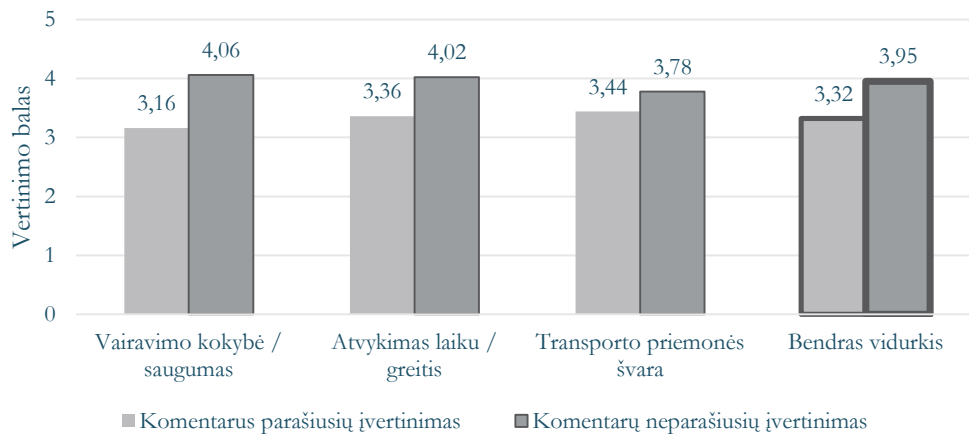

## Vertinimų dažnumo priklausomybė nuo savaitės dienos (2014-2015 m. žiema)

# PARAŠYTŲ KOMENTARŲ ANALIZĖ

Vidutinis vertintojo  
paliktų komentarų  
skaičius 2014 m. rudenį

**1,24**

Vidutinis vertintojo paliktų  
komentarų skaičius 2014-  
2015 m. žiemą

**1,11**

Vertinimų priklausomybė nuo komentarų parašymo  
2014 m. rudenio

Vertinimų priklausomybė nuo komentarų parašymo  
2014-2015 m. žiema