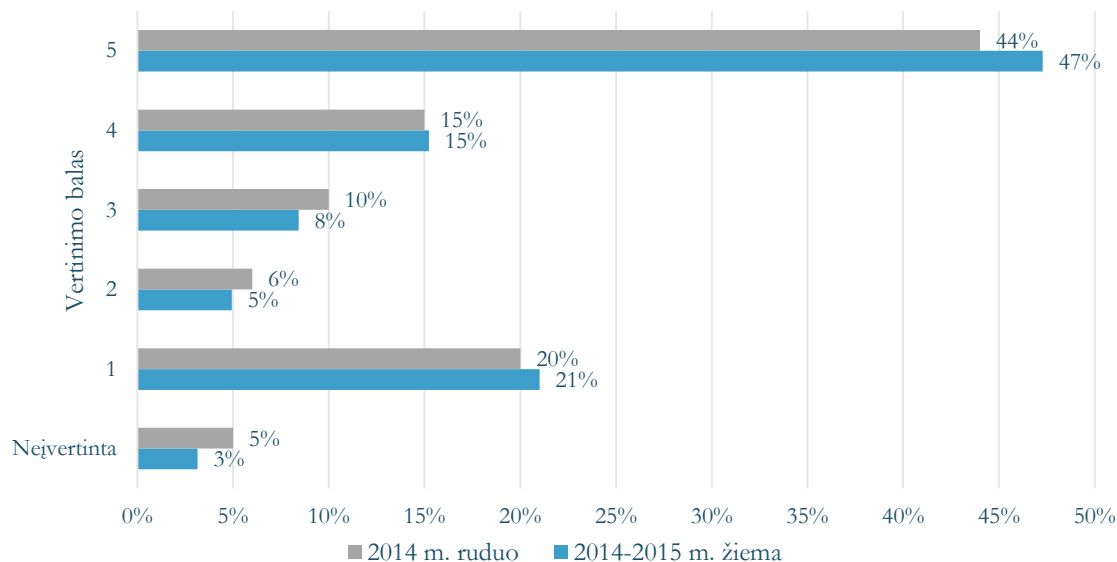

ATVYKIMO LAIKU/GREIČIO ĮVERTINIMAS