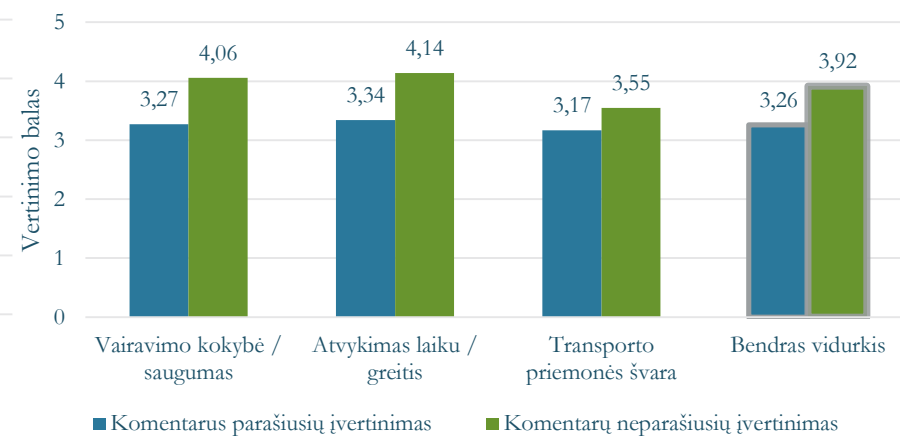

## Vertinimų dažnumo priklausomybė nuo savaitės dienos (2014-2015 m. žiema)

# PARAŠYTŲ KOMENTARŲ ANALIZĖ

Vidutinis vertintojo  
paliktų komentarų  
skaičius 2014 m. rudenį

**1,24**

Vidutinis vertintojo paliktų  
komentarų skaičius 2014-  
2015 m. žiemą

**1,11**

Vertinimų priklausomybė nuo komentarų parašymo  
2014 m. rudenio

Vertinimų priklausomybė nuo komentarų parašymo  
2014-2015 m. žiema