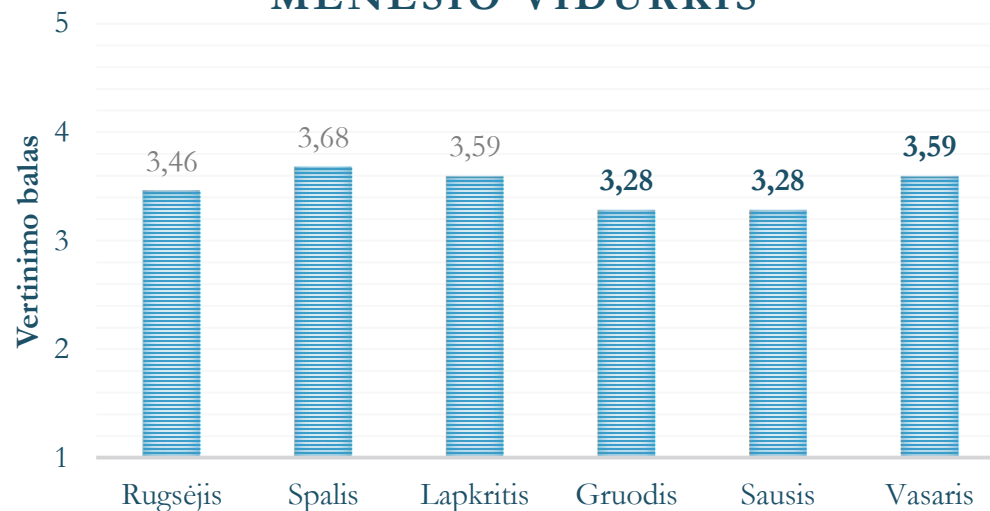

## MĖNESIO VIDURKIS

# TRANSPORTO PRIEMONIŲ ŠVAROS ĮVERTINIMAS

Vidutinis 2014-2015 m.  
žiemos švaros įvertinimas

**3,29**

**50 %** įvertinimų  
4-5 balai